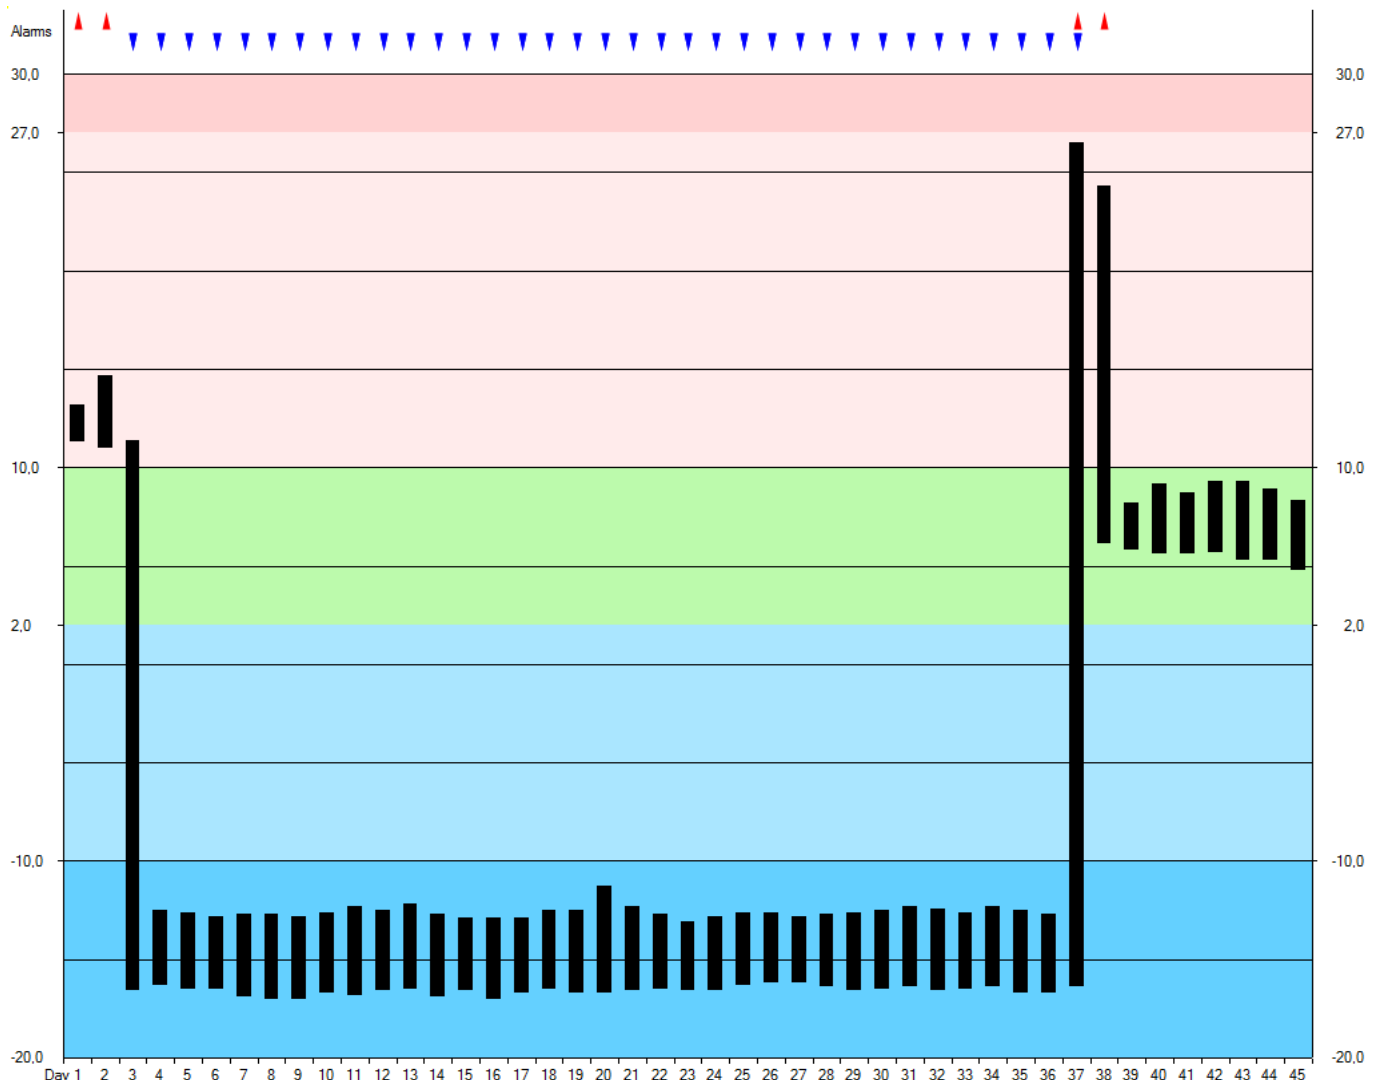

## Recorded Data

<b>Intervalo :</b> 45 Días	<b>Temperature statistics</b> <b>Lowest :</b> -17,0 °C on day 8 <b>Highest :</b> 26,5 °C on day 37
----------------------------	--

### Alerta menor (LT1) <2,0 °C

<b>Triggered :</b> 2 Días, 1 Hora, 5 Minutos
<b>Time below :</b> 34 Días, 18 Horas

### Alerta mayor (HT2) >27,0 °C

<b>Triggered :</b> (none)
<b>Time above :</b> (none)

### Alerta menor (LT2) <-10,0 °C

<b>Triggered :</b> 2 Días, 25 Minutos
<b>Time below :</b> 34 Días, 17 Horas, 55 Minutos